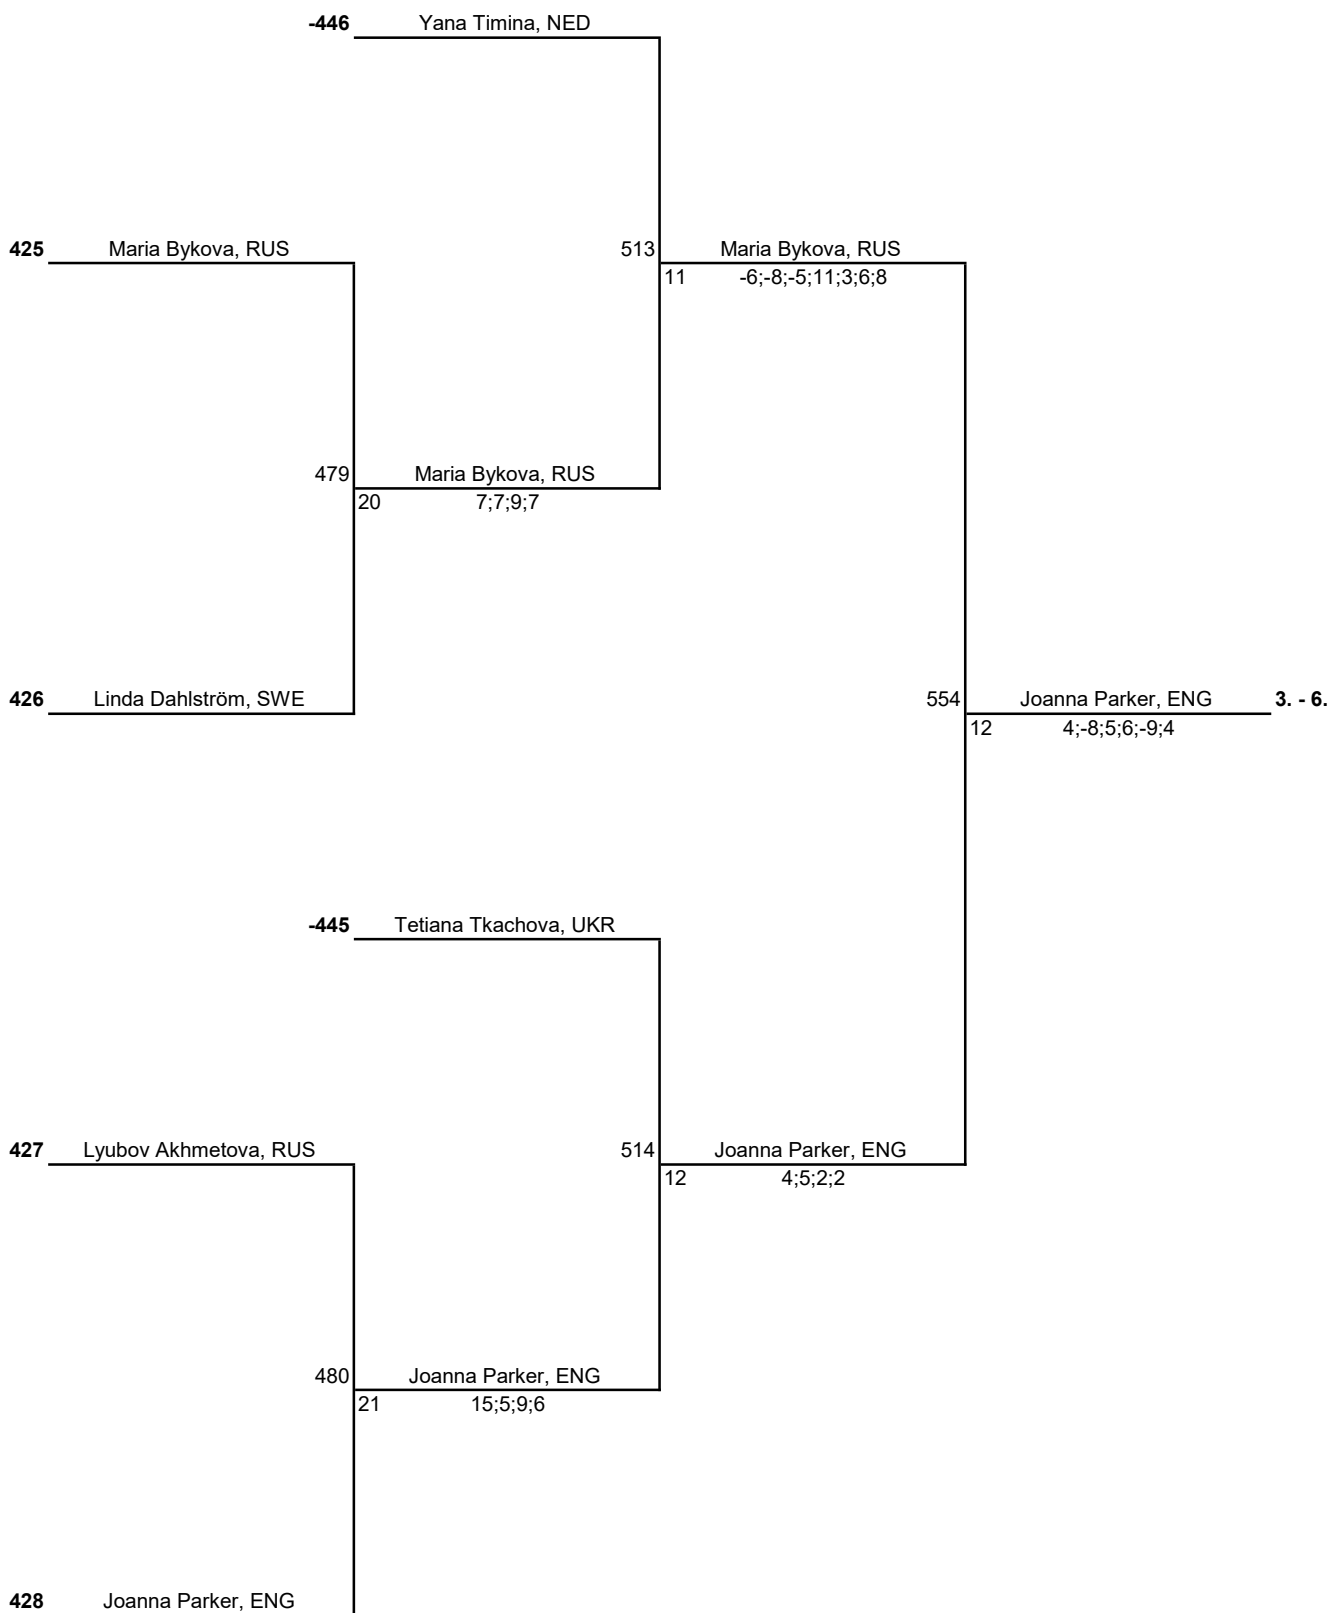

13. - 16.	9. - 12.	7. - 8.